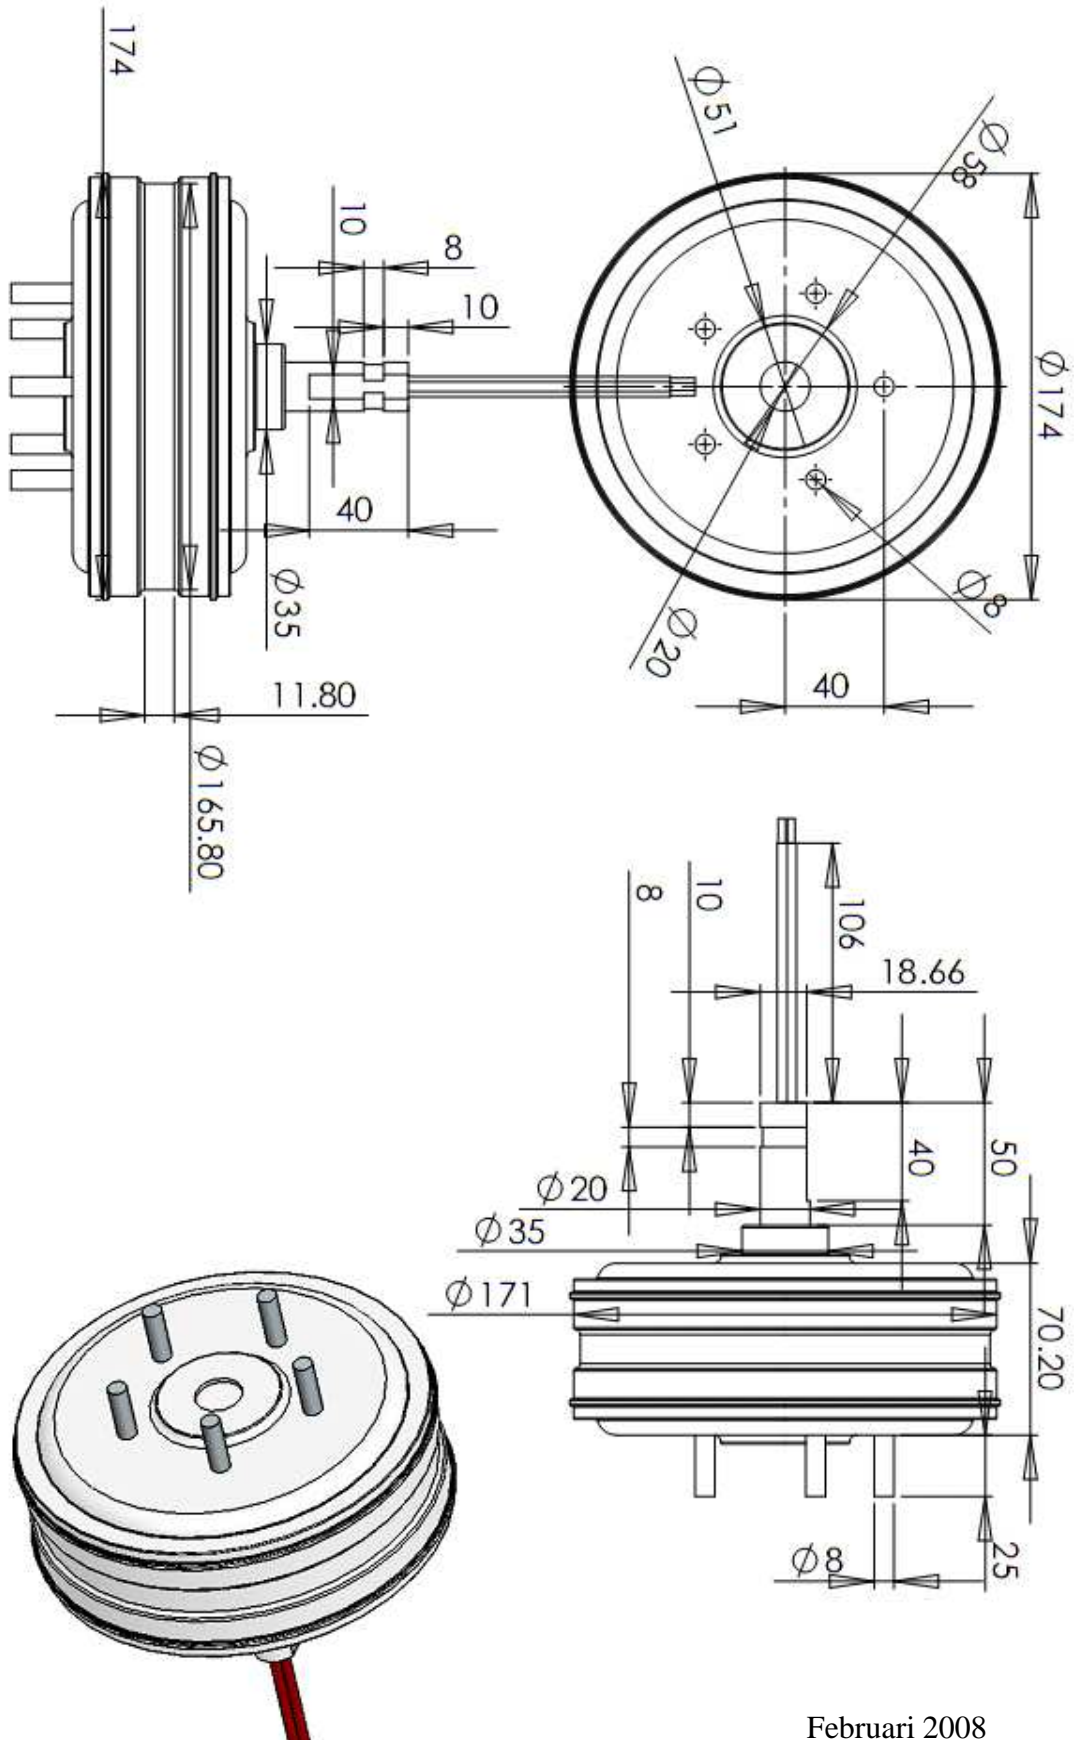

Ritning på generator FE 1012, 1024, 1048

Februari 2008